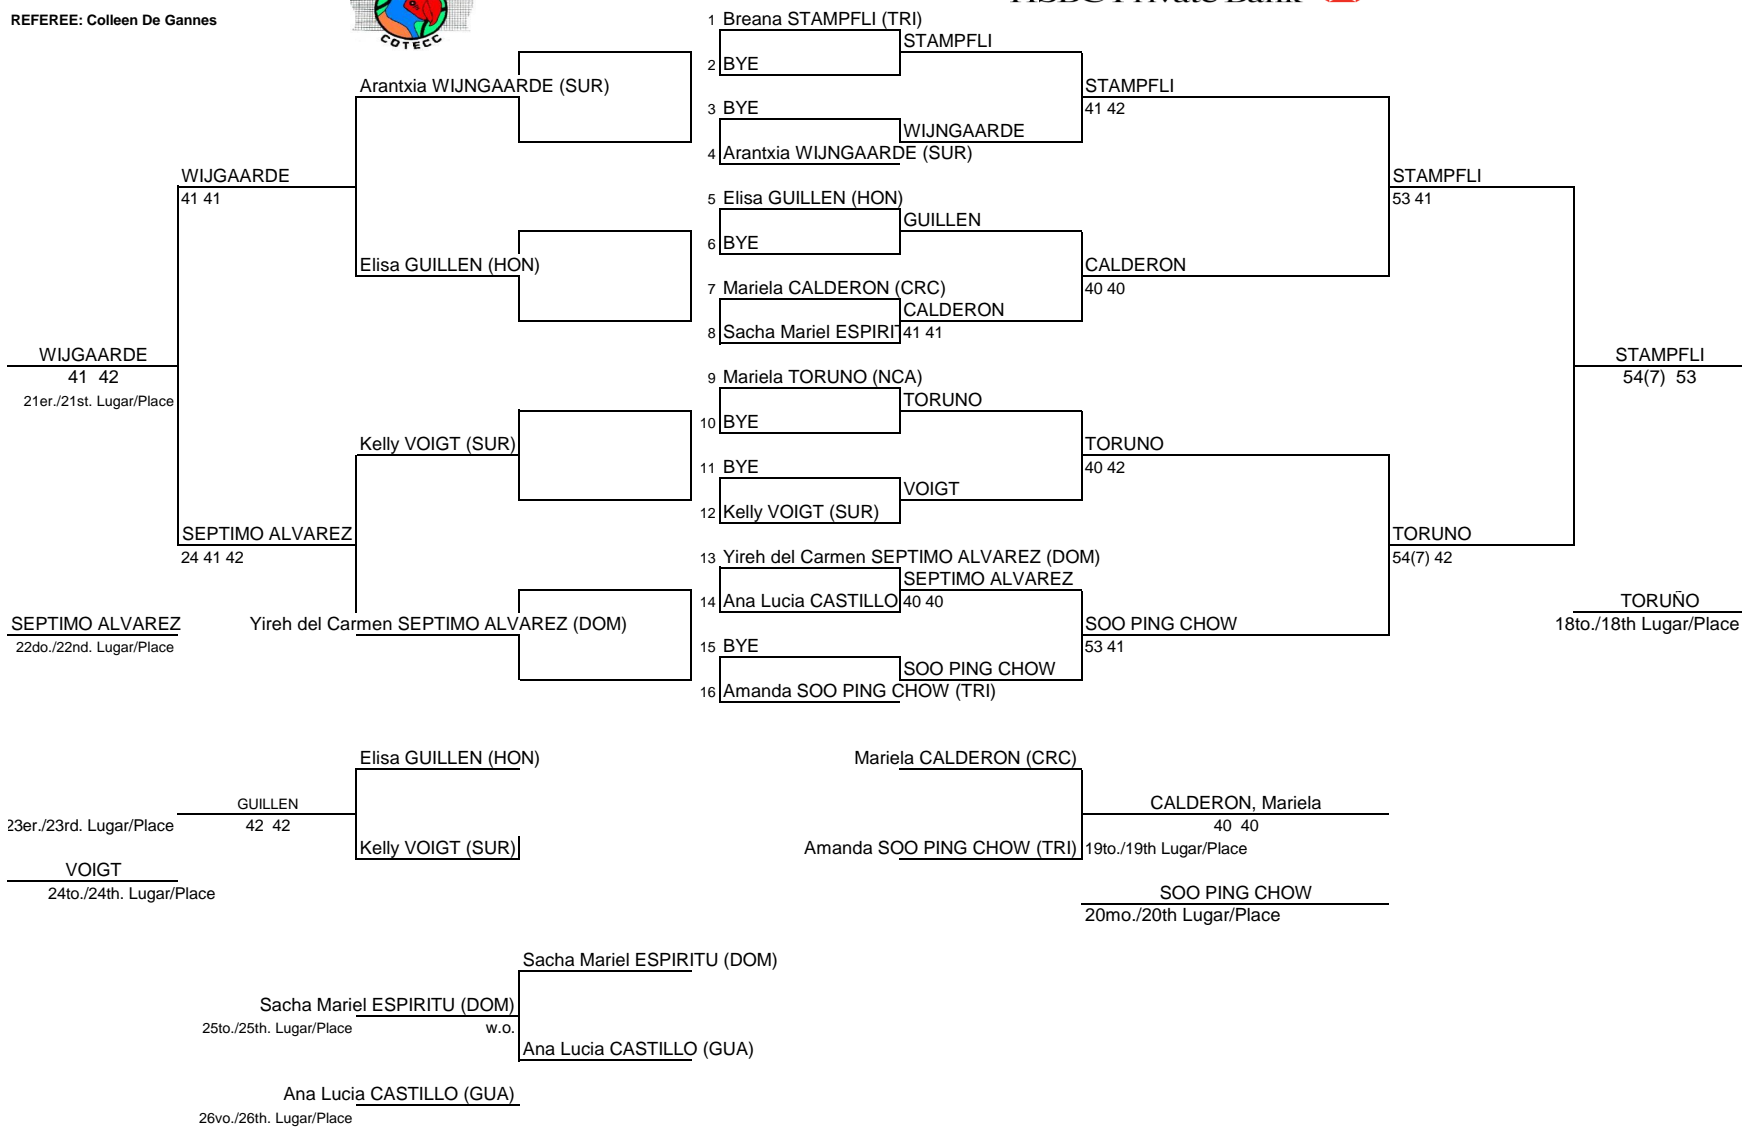

# JITIC 2010 U16